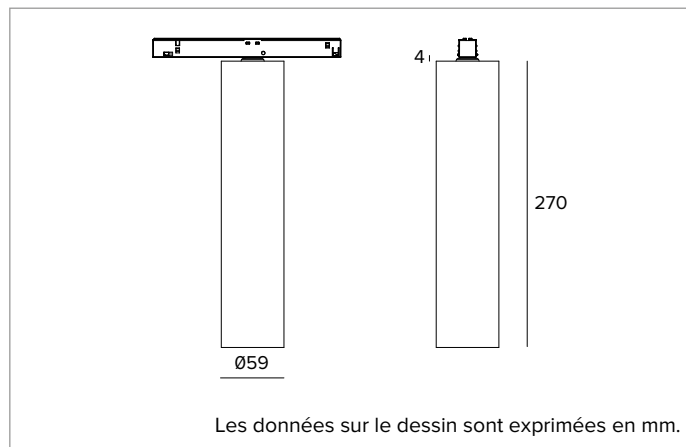

## Luminaire professionnel pour sources LED à lumière directe, alimenté à très basse tension

	2700K	H(m)	D(m)	Emax(lx)		
	Ra90		35°			
	Fixture Power	9W	1	0.63	2247	
	Source Flux	1147lm	2	1.26	562	
	Fixture Flux	840lm	3	1.89	250	
	Efficacy	93lm/W	4	2.51	140	
TS1983	Imax=1959cd/klm	Imax	2247cd	5	3.14	90